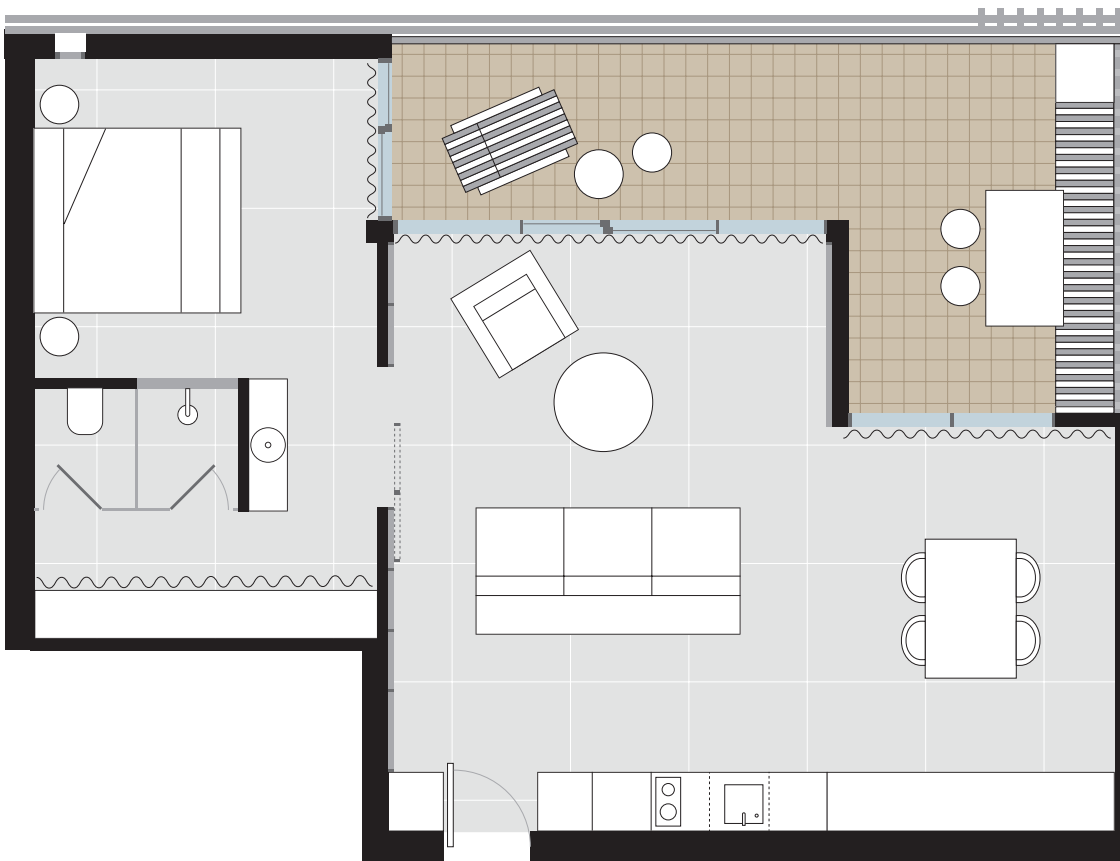

Exteriores/Exterior
70,19 m²

Total/Total
91,10 m²

Tipo B 2 DORMITORIOS
2 BEDROOMS

Superficies Construidas
Built surfaces

Apartamento
Apartment

Comunes
Common

Interior/Interior
64,55 m²

Cubiertas/Covered
30,46 m²

Terraza/Terrace
21,20 m²

Exteriores/Exterior
66,07 m²

Total/Total
85,75 m²

Tipo B 2 DORMITORIOS / HÍBRIDO
2 BEDROOMS / HYBRID

Superficies Construidas
Built surfaces

Apartamento
Apartment

Comunes
Common

Interior/Interior
64,55 m²

Cubiertas/Covered
30,46 m²

Terraza/Terrace
21,20 m²

Exteriores/Exterior
66,07 m²

Total/Total
85,75 m²

Tipo Be 1 DORMITORIO
1 BEDROOM

Superficies Construidas
Built surfaces

Apartamento
Apartment

Comunes
Common

Interior/Interior
64,50 m²

Cubiertas/Covered
30,52 m²

Terraza/Terrace
21,40 m²

Exteriores/Exterior
66,18 m²

Total/Total
85,90 m²

Tipo C 1 DORMITORIO
1 BEDROOM

Superficies Construidas
Built surfaces

Apartamento
Apartment