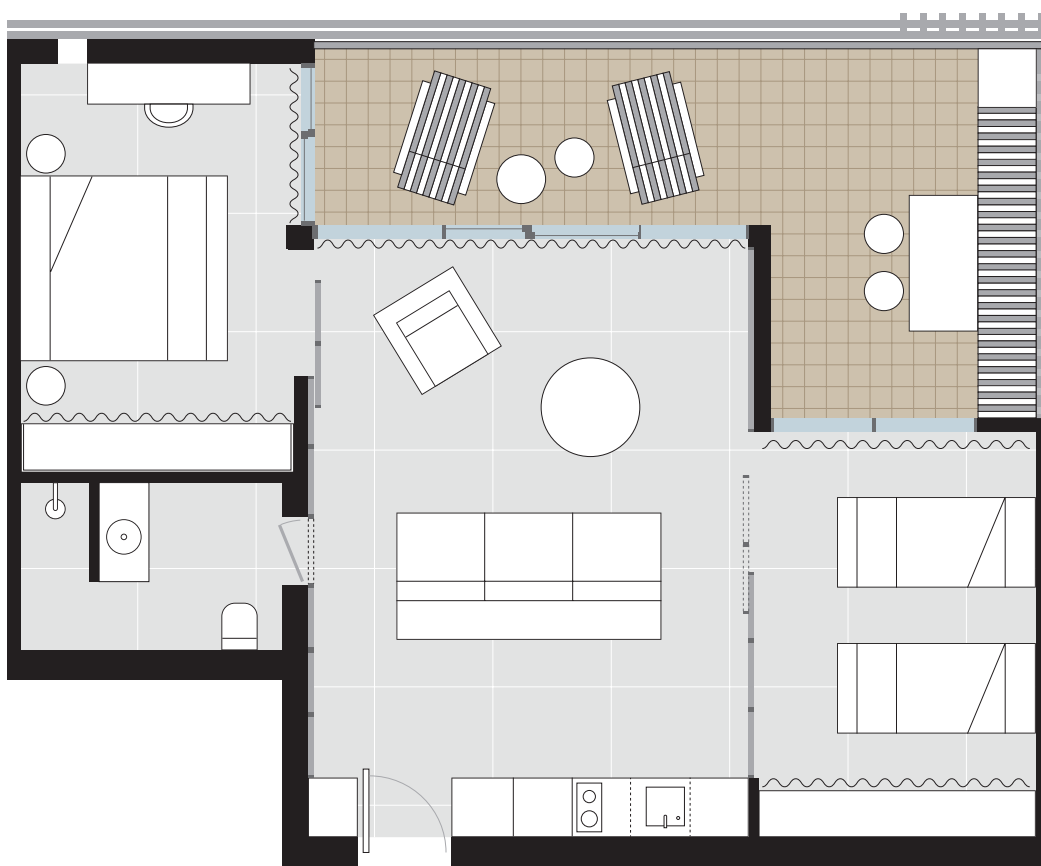

Tipo A 2 DORMITORIOS
2 BEDROOMS

Superficies Construidas
Built surfaces

Apartamento
Apartment

Comunes
Common

Interior/Interior
63,40 m²

Cubiertas/Covered
32,36 m²

Terraza/Terrace
27,70 m²

Exteriores/Exterior
70,19 m²

Total/Total
91,10 m²

Tipo A 2 DORMITORIOS / HÍBRIDO
2 BEDROOMS / HYBRID

Superficies Construidas
Built surfaces

Apartamento
Apartment

Comunes
Common

Interior/Interior
63,40 m²

Cubiertas/Covered
32,36 m²

Terraza/Terrace
27,70 m²

Exteriores/Exterior
70,19 m²

Total/Total
91,10 m²

Tipo B 2 DORMITORIOS
2 BEDROOMS

Superficies Construidas
Built surfaces

Apartamento
Apartment

Comunes
Common

Interior/Interior
64,55 m²

Cubiertas/Covered
30,46 m²

Terraza/Terrace
21,20 m²

Exteriores/Exterior
66,07 m²

Total/Total
85,75 m²

Tipo B 2 DORMITORIOS / HÍBRIDO
2 BEDROOMS / HYBRID

Superficies Construidas
Built surfaces

Apartamento
Apartment

Comunes
Common

Interior/Interior
64,55 m²