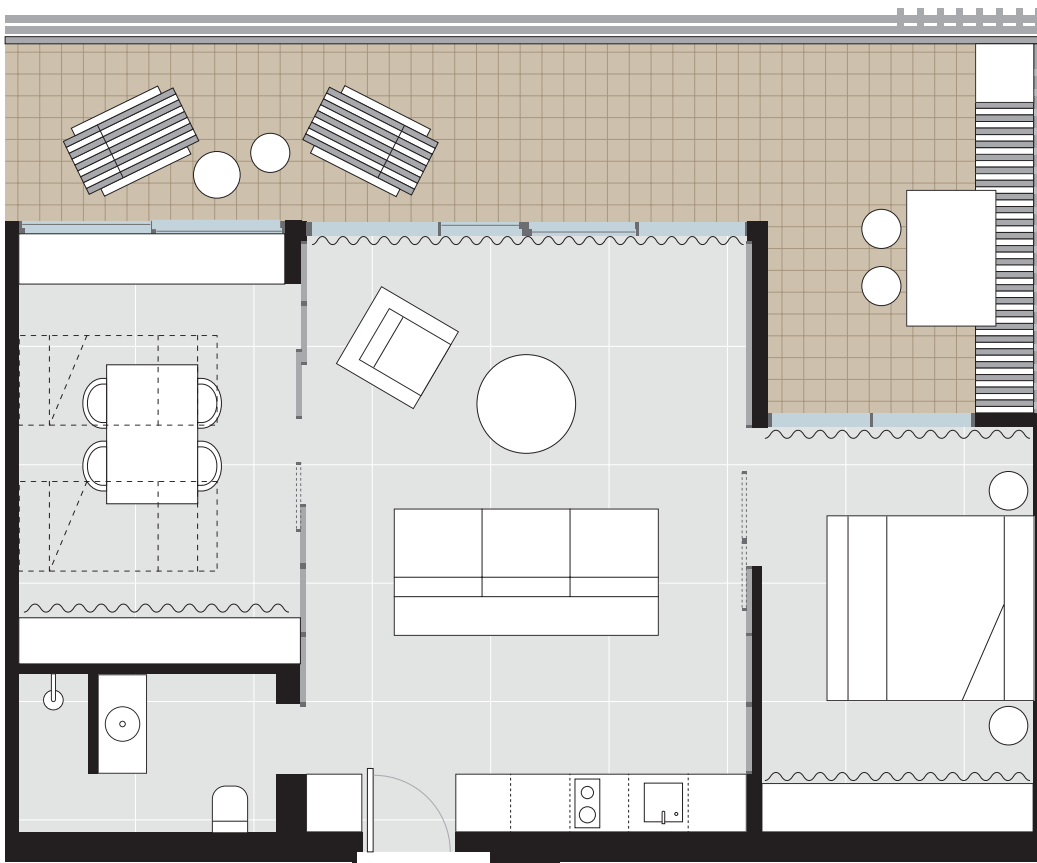

Tipo A 2 DORMITORIOS
2 BEDROOMS

Superficies Construidas
Built surfaces

Apartamento
Apartment

Comunes
Common

Interior/Interior
63,40 m²

Cubiertas/Covered
32,36 m²

Terraza/Terrace
27,70 m²

Exteriores/Exterior
70,19 m²

Total/Total
91,10 m²

Tipo A 2 DORMITORIOS / HÍBRIDO
2 BEDROOMS / HYBRID

Superficies Construidas
Built surfaces

Apartamento
Apartment

Comunes
Common

Interior/Interior
63,40 m²

Cubiertas/Covered
32,36 m²

Terraza/Terrace
27,70 m²

Exteriores/Exterior
70,19 m²

Total/Total
91,10 m²

Tipo B 2 DORMITORIOS
2 BEDROOMS

Superficies Construidas
Built surfaces

Apartamento
Apartment

Comunes
Common

Interior/Interior
64,55 m²

Cubiertas/Covered
30,46 m²

Terraza/Terrace
21,20 m²

Exteriores/Exterior
66,07 m²

Total/Total
85,75 m²

Tipo B 2 DORMITORIOS / HÍBRIDO
2 BEDROOMS / HYBRID

Superficies Construidas
Built surfaces

Apartamento
Apartment

Comunes
Common

Interior/Interior
64,55 m²