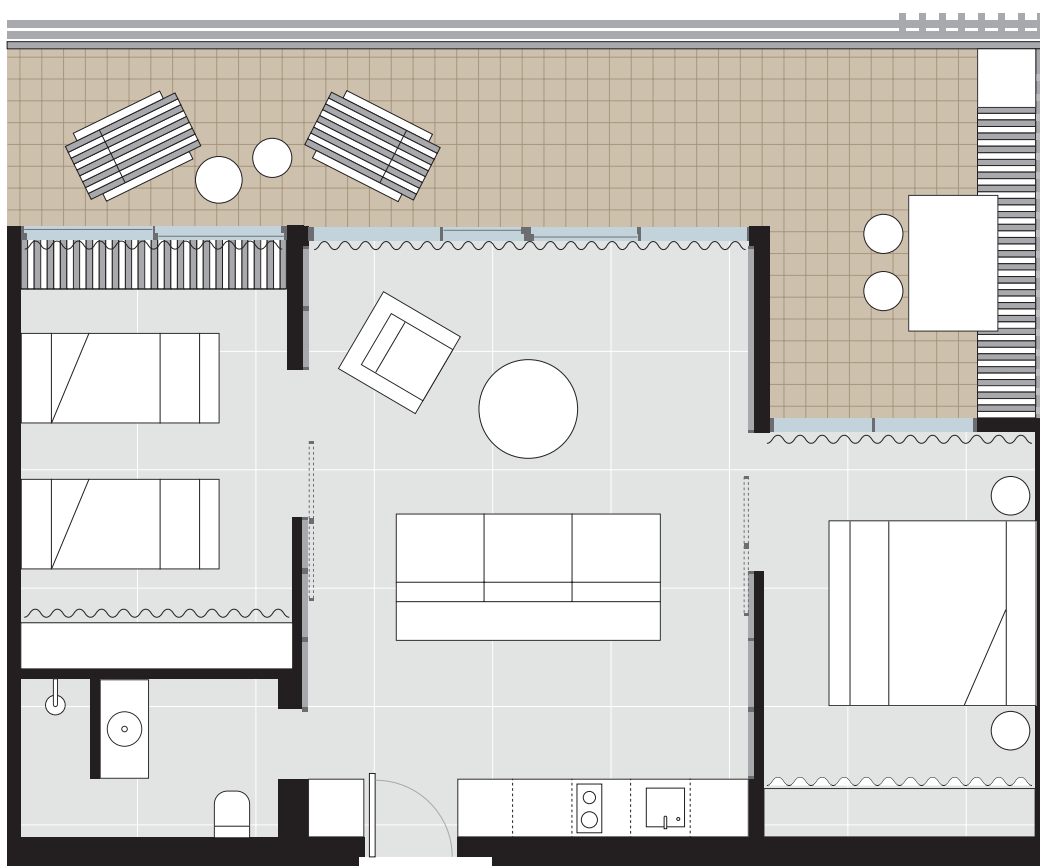

Tipo A 2 DORMITORIOS
2 BEDROOMS

Superficies Construidas
Built surfaces

Apartamento
Apartment

Comunes
Common

Interior/Interior
63,40 m²

Cubiertas/Covered
32,36 m²

Terraza/Terrace
27,70 m²

Exteriores/Exterior
70,19 m²

Total/Total
91,10 m²

Tipo A 2 DORMITORIOS / HÍBRIDO
2 BEDROOMS / HYBRID

Superficies Construidas
Built surfaces

Apartamento
Apartment

Comunes
Common

Interior/Interior
63,40 m²

Cubiertas/Covered
32,36 m²

Terraza/Terrace
27,70 m²

Exteriores/Exterior
70,19 m²

Total/Total
91,10 m²

Tipo B 2 DORMITORIOS
2 BEDROOMS

Superficies Construidas
Built surfaces

Apartamento
Apartment

Comunes
Common

Interior/Interior
64,55 m²

Cubiertas/Covered
30,46 m²

Terraza/Terrace
21,20 m²

Exteriores/Exterior
66,07 m²

Total/Total
85,75 m²

Tipo B 2 DORMITORIOS / HÍBRIDO
2 BEDROOMS / HYBRID

Superficies Construidas
Built surfaces

Apartamento
Apartment

Comunes
Common

Interior/Interior
64,55 m²