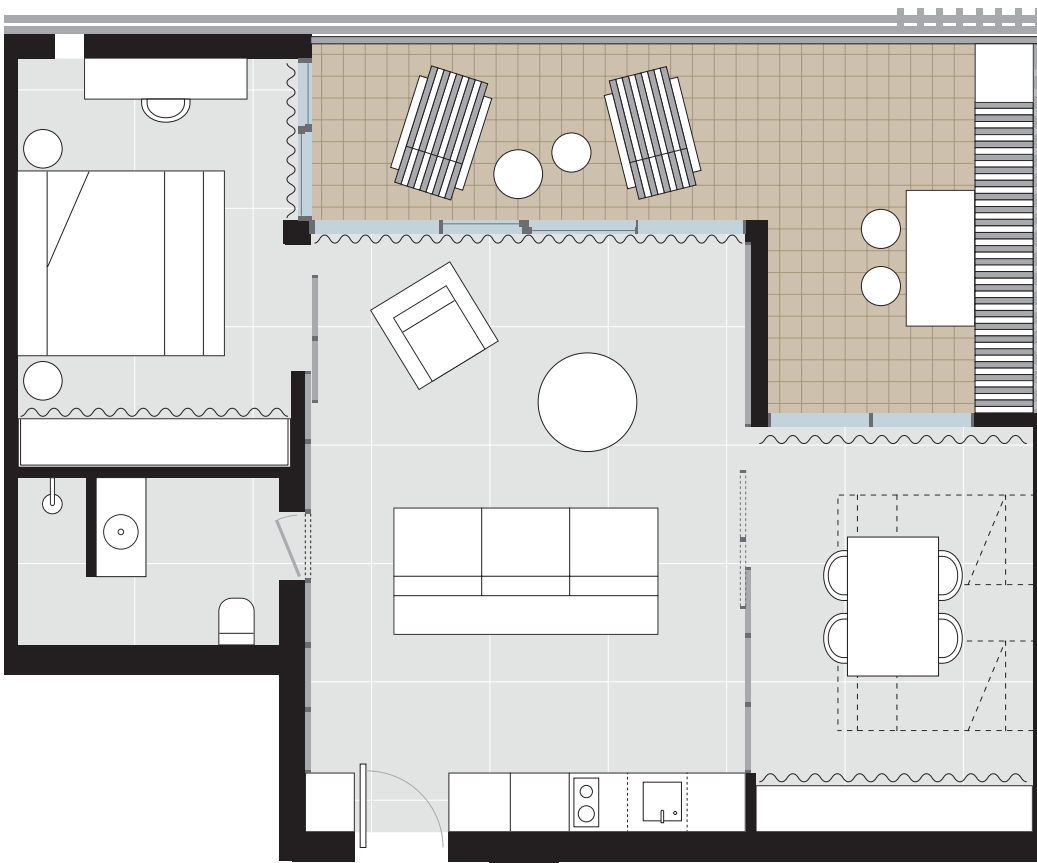

Total/Total
91,10 m²

Tipo A 2 DORMITORIOS / HÍBRIDO
2 BEDROOMS / HYBRID

Superficies Construidas
Built surfaces

Apartamento
Apartment

Comunes
Common

Interior/Interior
63,40 m²

Cubiertas/Covered
32,36 m²

Terraza/Terrace
27,70 m²

Exteriores/Exterior
70,19 m²

Total/Total
91,10 m²

Tipo B 2 DORMITORIOS
2 BEDROOMS

Superficies Construidas
Built surfaces

Apartamento
Apartment

Comunes
Common

Interior/Interior
64,55 m²

Cubiertas/Covered
30,46 m²

Terraza/Terrace
21,20 m²

Exteriores/Exterior
66,07 m²

Total/Total
85,75 m²

Tipo B 2 DORMITORIOS / HÍBRIDO
2 BEDROOMS / HYBRID

Superficies Construidas
Built surfaces

Apartamento
Apartment

Comunes
Common

Interior/Interior
64,55 m²

Cubiertas/Covered
30,46 m²

Terraza/Terrace
21,20 m²

Exteriores/Exterior
66,07 m²

Total/Total
85,75 m²

Tipo Be 1 DORMITORIO
1 BEDROOM

Superficies Construidas
Built surfaces

Apartamento
Apartment

Comunes
Common