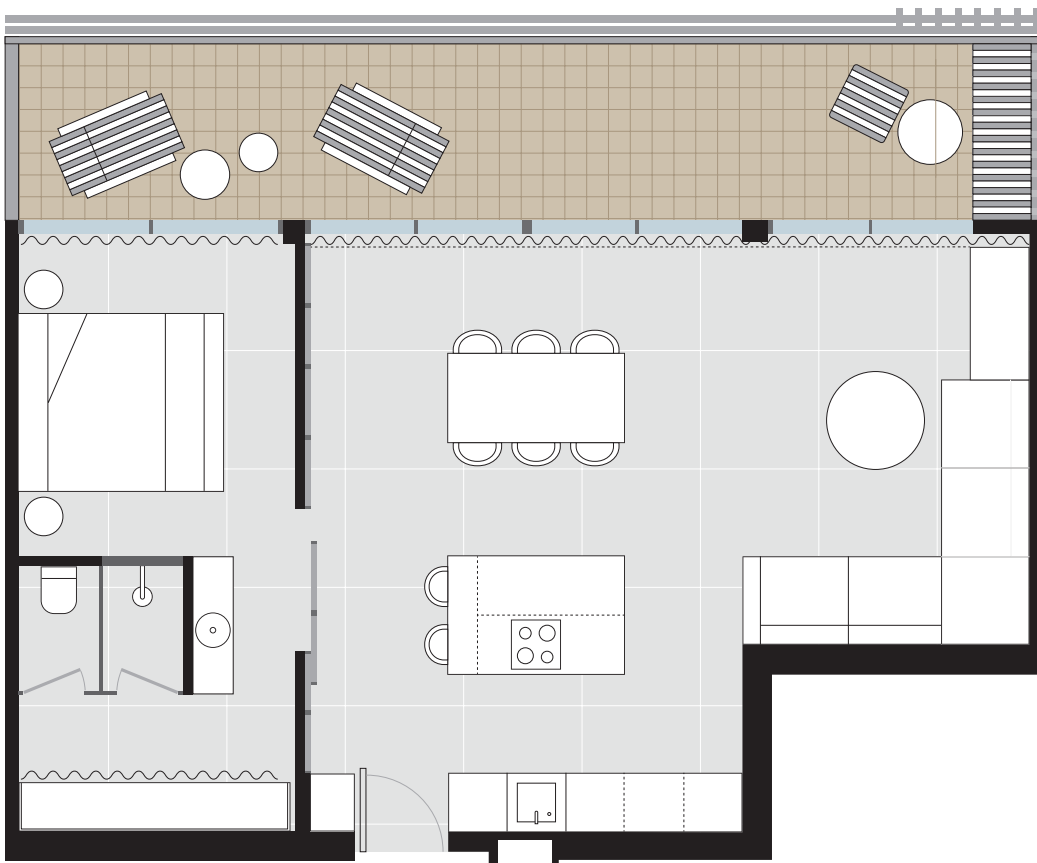

Interior/Interior
64,50 m²

Cubiertas/Covered
30,52 m²

Terraza/Terrace
21,40 m²

Exteriores/Exterior
66,18 m²

Total/Total
85,90 m²

Tipo C 1 DORMITORIO
1 BEDROOM

Superficies Construidas
Built surfaces

Apartamento
Apartment

Comunes
Common

Interior/Interior
63,65 m²

Cubiertas/Covered
30,48 m²

Terraza/Terrace
22,15 m²

Exteriores/Exterior
66,10 m²

Total/Total
85,80 m²

Tipo Ce 1 DORMITORIO
1 BEDROOM

Superficies Construidas
Built surfaces